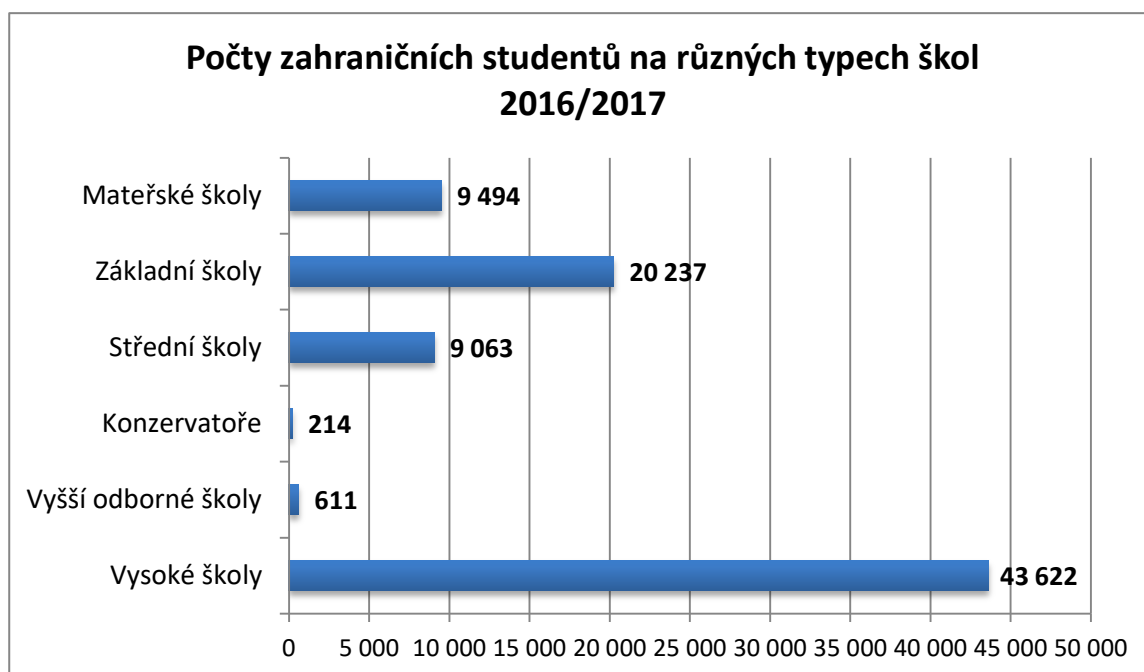

Počty zahraničních studentů na různých typech škol 2016/2017

	Cizinci	Celkový počet studentů na VŠ Procento	
Vysoké školy	43 622	311 367	14,0
Vyšší odborné školy	611	21 994	2,8
Konzervatoře	214	3 772	5,7
Střední školy	9 063	424 805	2,1
Základní školy	20 237	906 188	2,2
Mateřské školy	9 494	362 653	2,6
	83 241	2 030 779	