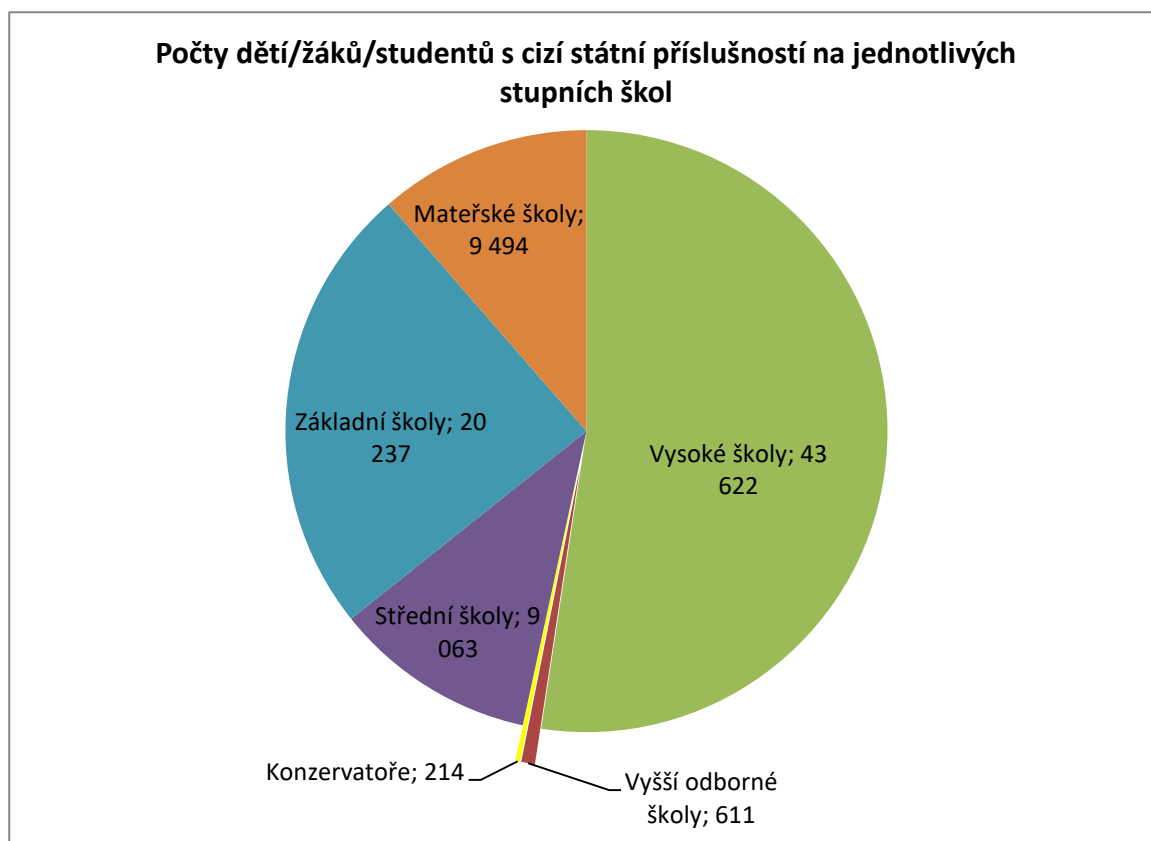

**Počty dětí/žáků/studentů s cizí státní příslušností na jednotlivých stupních škol
za školní rok 2016/2017**

	Cizinci	Procento
Vysoké školy	43 622	52,40
Vyšší odborné školy	611	0,73
Konzervatoře	214	0,26
Střední školy	9 063	10,89
Základní školy	20 237	24,31
Mateřské školy	9 494	11,41
	83 241	

Zdroj: STATISTICKÁ ROČENKA ŠKOLSTVÍ – VÝKONOVÉ UKAZATELE 2016/17 na stránce:

<http://www.msmt.cz/vzdelavani/skolstvi-v-cr/statistika-skolstvi/statisticka-rocenka-skolstvi-vykonove-ukazatele-2016-17>

Vš zdroj: <http://www.msmt.cz/vzdelavani/skolstvi-v-cr/statistika-skolstvi/data-o-studentech-poprve-zapsanych-a-absolventech-vysokych>

Dostupné z portálu www.inkluzivniskola.cz, vytvořeného společností META, o.p.s. za finanční podpory Ministerstva školství, mládeže a tělovýchovy ČR. Provoz portálu je spolufinancován z prostředků Evropského fondu pro integraci státních příslušníků třetích zemí.

MINISTERSTVO VNITRA
ČESKÉ REPUBLIKY