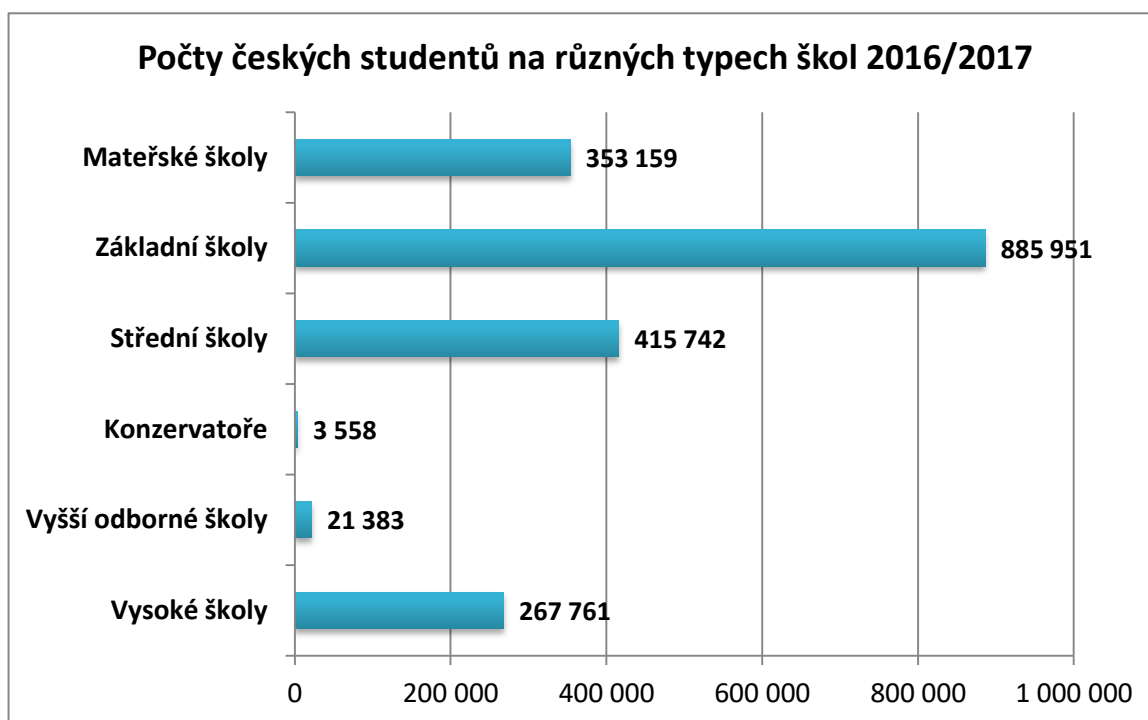

Počty českých studentů na různých typech škol 2016/2017

Studenti se státním občanstvím ČR		Celkový počet studentů na VŠ		Procento
Vysoké školy	267 761	311 367	86,0	
Vyšší odborné školy	21 383	21 994	97,2	
Konzervatoře	3 558	3 772	94,3	
Střední školy	415 742	424 805	97,9	
Základní školy	885 951	906 188	97,8	
Mateřské školy	353 159	362 653	97,4	
	1 947 554	2 030 779		

Dostupné z portálu www.inkluzivniskola.cz, vytvořeného společností META, o.p.s. za finanční podpory Ministerstva školství, mládeže a tělovýchovy ČR. Provoz portálu je spolufinancován z prostředků Evropského fondu pro integraci státních příslušníků třetích zemí.

MINISTERSTVO VNITRA
ČESKÉ REPUBLIKY