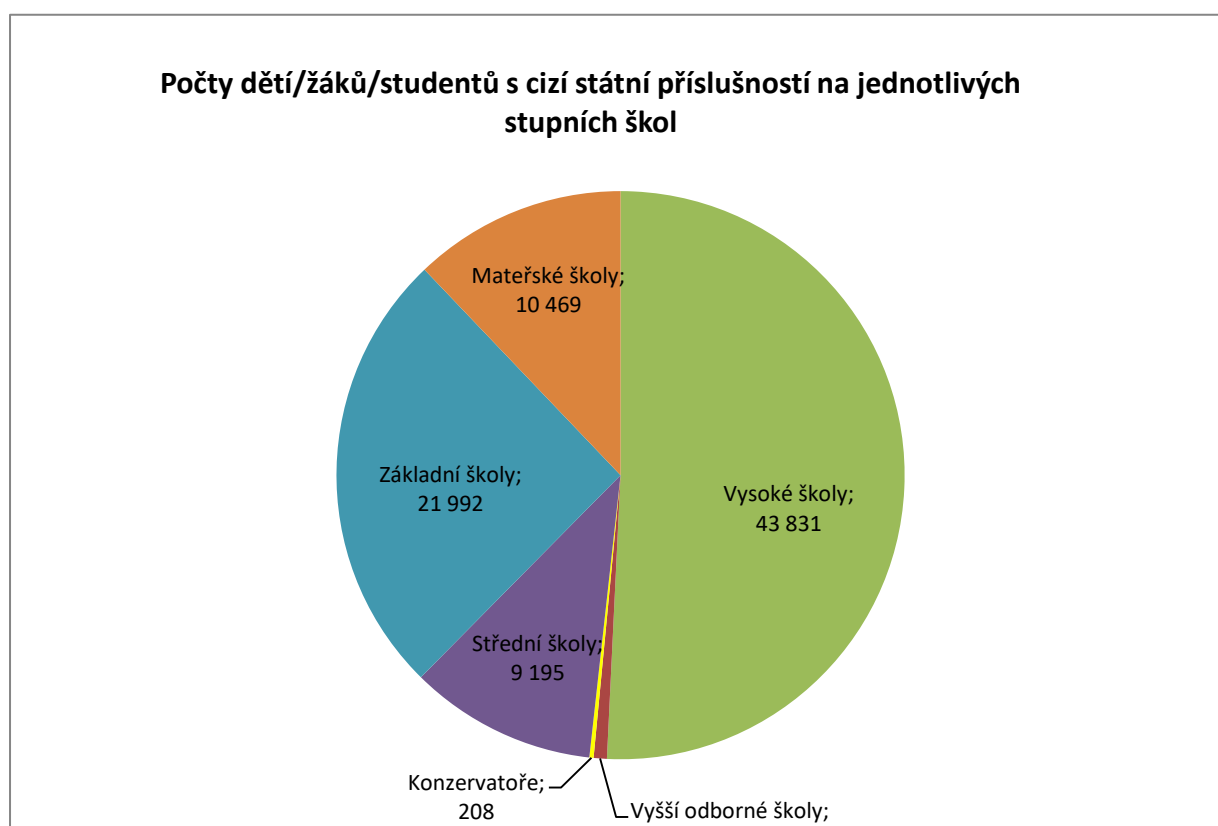

**Počty dětí/žáků/studentů s cizí státní příslušností na jednotlivých stupních škol
za školní rok 2017/2018**

	Cizinci	Procento
Vysoké školy	43 831	50,76
Vyšší odborné školy	647	0,75
Konzervatoře	208	0,24
Střední školy	9 195	10,65
Základní školy	21 992	25,47
Mateřské školy	10 469	12,13
	86 342	

Zdroj: STATISTICKÁ ROČENKA ŠKOLSTVÍ – VÝKONOVÉ UKAZATELE 2017/18 na stránce:

<http://www.msmt.cz/vzdelavani/skolstvi-v-cr/statistika-skolstvi/statisticka-rocenka-skolstvi-vykonove-ukazatele-2016-17>

<http://toiler.uiv.cz/rocnka/rocnka.asp>

VŠ zdroj: <http://www.msmt.cz/vzdelavani/skolstvi-v-cr/statistika-skolstvi/data-o-studentech-poprve-zapsanych-a-absolventech-vysokych>

Dostupné z portálu www.inkluzivniskola.cz, vytvořeného společností META, o.p.s. za finanční podpory Ministerstva školství, mládeže a tělovýchovy ČR. Provoz portálu je spolufinancován z prostředků Evropského fondu pro integraci státních příslušníků třetích zemí.

MINISTERSTVO VNITRA
ČESKÉ REPUBLIKY