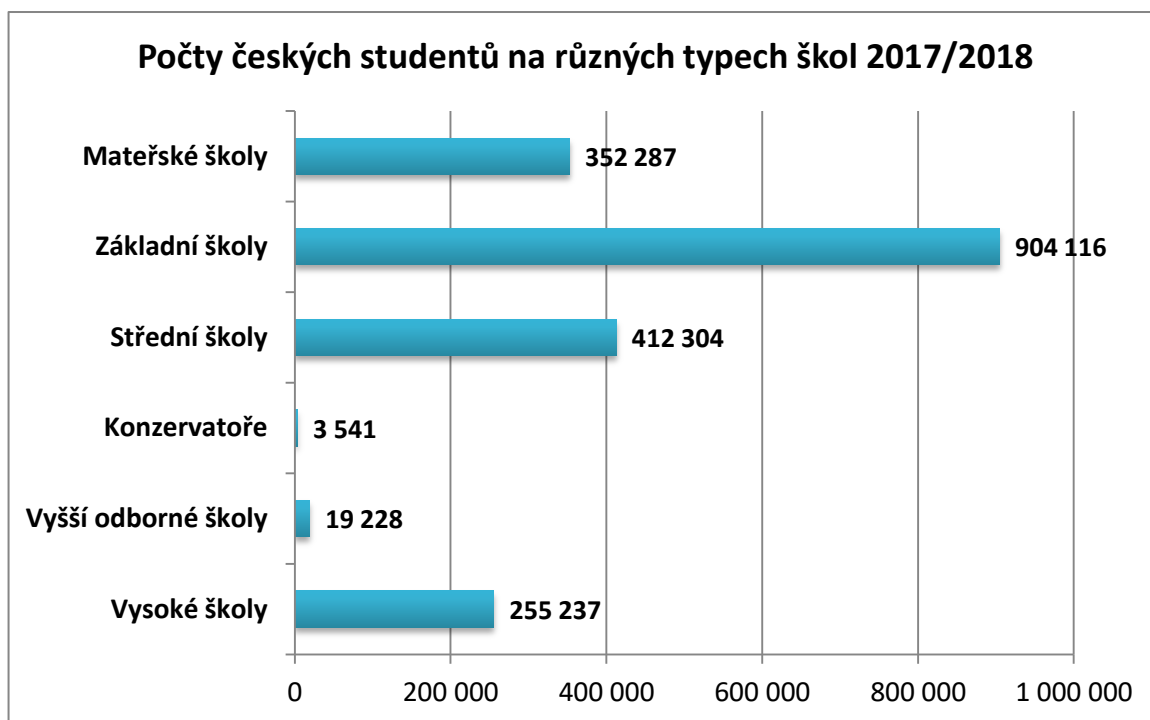

Počty českých dětí/žáků/studentů na různých typech škol 2017/2018

Studenti se státním občanstvím ČR	
Vysoké školy	255 237
Vyšší odborné školy	19 228
Konzervatoře	3 541
Střední školy	412 304
Základní školy	904 116
Mateřské školy	352 287
CELKEM	1 946 713

Celkový počet studentů na škole		Procento
	299 054	85,3
	19 875	96,7
	3 749	94,5
	421 499	97,8
	926 108	97,6
	362 756	97,1
CELKEM	2 033 041	

Dostupné z portálu www.inkluzivniskola.cz, vytvořeného společností META, o.p.s. za finanční podpory Ministerstva školství, mládeže a tělovýchovy ČR. Provoz portálu je spolufinancován z prostředků Evropského fondu pro integraci státních příslušníků třetích zemí.

MINISTERSTVO VNITRA
ČESKÉ REPUBLIKY