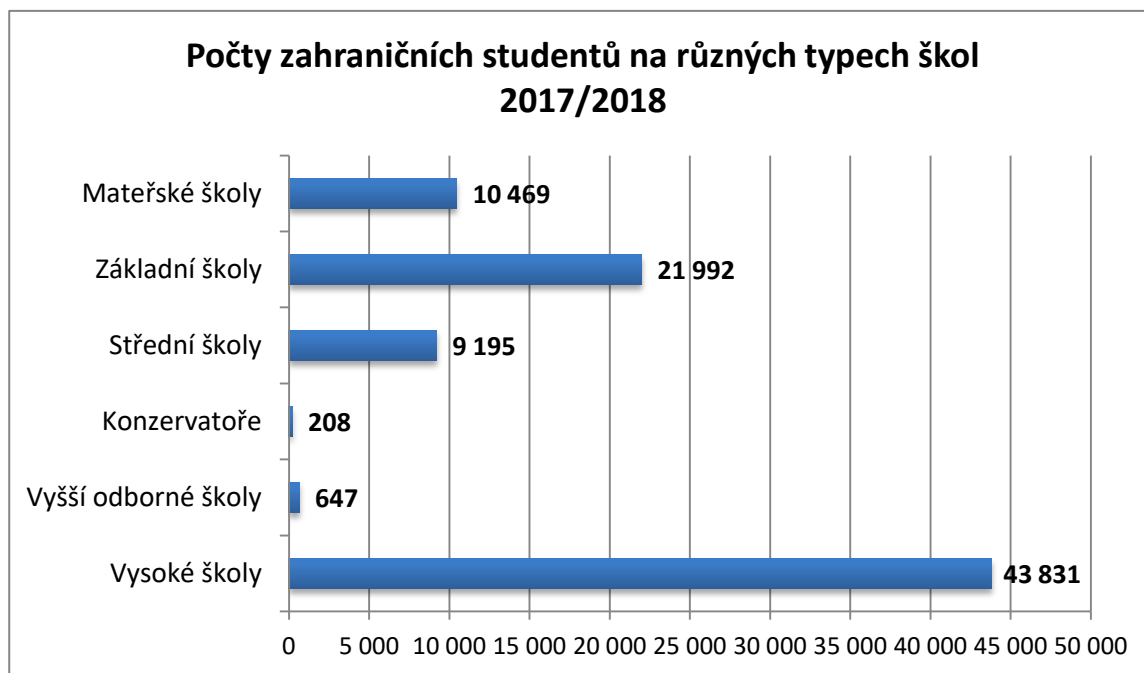

Počty zahraničních dětí/žáků/studentů na různých typech škol 2017/2018

	Cizinci
Vysoké školy	43 831
Vyšší odborné školy	647
Konzervatoře	208
Střední školy	9 195
Základní školy	21 992
Mateřské školy	10 469
	86 342

Celkový počet studentů na škole	Procento
299 054	14,7
19 875	3,3
3 749	5,5
421 499	2,2
926 108	2,4
362 756	2,9
2 033 041	

Dostupné z portálu www.inkluzivniskola.cz, vytvořeného společností META, o.p.s. za finanční podpory Ministerstva školství, mládeže a tělovýchovy ČR. Provoz portálu je spolufinancován z prostředků Evropského fondu pro integraci státních příslušníků třetích zemí.