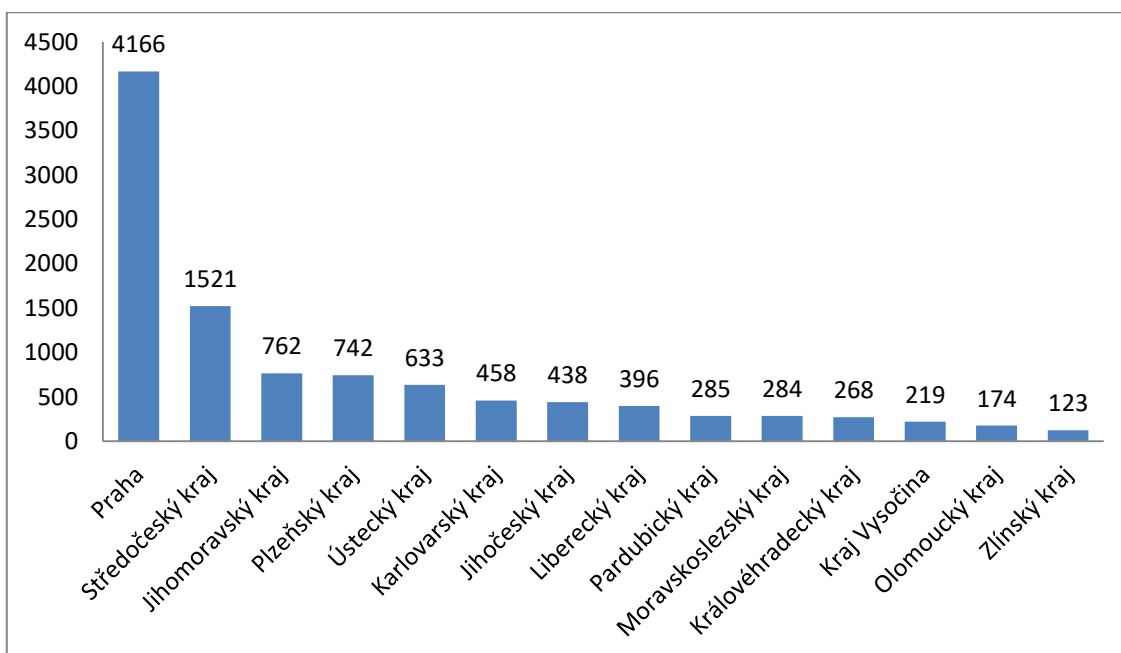

Počet dětí s jiným státním občanstvím v MŠ v krajích

Praha	4166
Středočeský kraj	1521
Jihomoravský kraj	762
Plzeňský kraj	742
Ústecký kraj	633
Karlovarský kraj	458
Jihočeský kraj	438
Liberecký kraj	396
Pardubický kraj	285
Moravskoslezský kraj	284
Královéhradecký kraj	268
Kraj Vysočina	219
Olomoucký kraj	174
Zlínský kraj	123

Dostupné z portálu www.inkluzivniskola.cz, vytvořeného společností META, o.p.s. za finanční podpory Ministerstva školství, mládeže a tělovýchovy ČR. Provoz portálu je spolufinancován z prostředků Evropského fondu pro integraci státních příslušníků třetích zemí.

MINISTERSTVO VNITRA
ČESKÉ REPUBLIKY