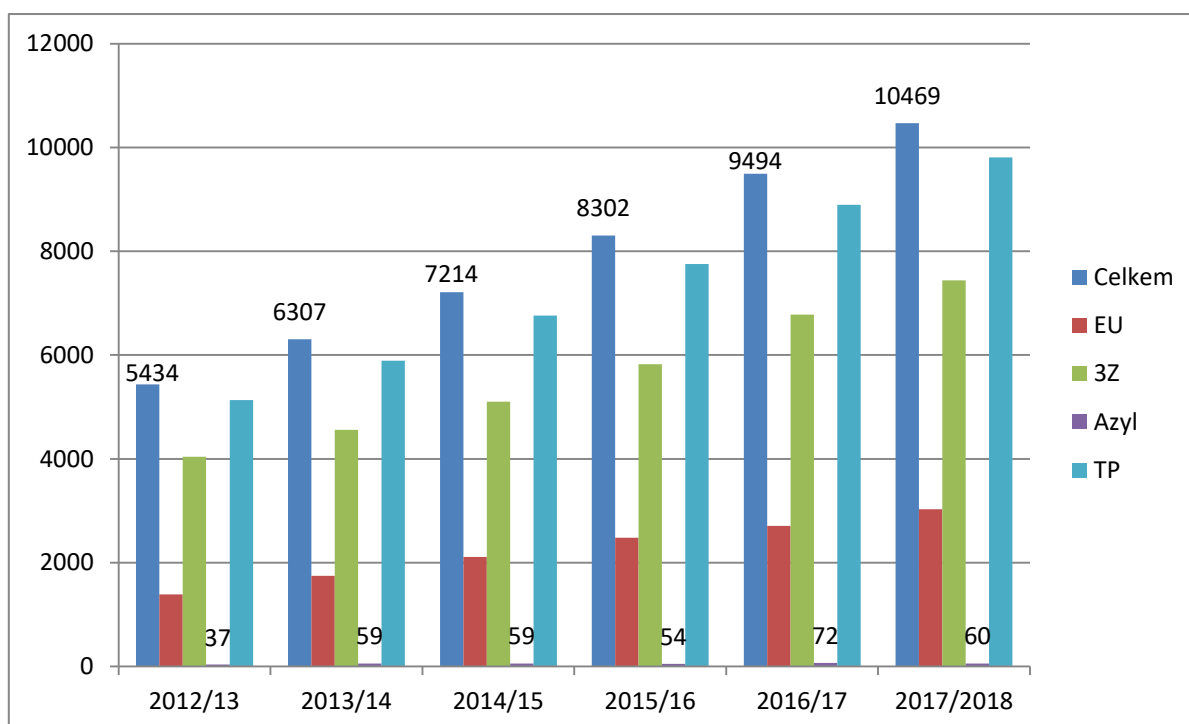

Počty cizinců v MŠ 2012-2018

	2012/13	2013/14	2014/15	2015/16	2016/17	2017/18
Celkem	5434	6307	7214	8302	9494	10469
EU	1391	1746	2110	2481	2712	3032
3Z	4043	4561	5104	5821	6782	7437
Azyl	37	59	59	54	72	60
TP	5133	5892	6761	7757	8893	9805

Zdroj: STATISTICKÁ ROČENKA ŠKOLSTVÍ – VÝKONOVÉ UKAZATELE na stránce <http://www.msmt.cz/vzdelavani/skolstvi-v-cr/statistika-skolstvi/statisticka-rocenka-skolstvi-vykonove-ukazatele-2016-17> a <http://toiler.uiv.cz/rocenka/rocenka.asp>.

Dostupné z portálu www.inkluzivniskola.cz, vytvořeného společností META, o.p.s. za finanční podpory Ministerstva školství, mládeže a tělovýchovy ČR. Provoz portálu je spolufinancován z prostředků Evropského fondu pro integraci státních příslušníků třetích zemí.

MINISTERSTVO VNITRA
ČESKÉ REPUBLIKY