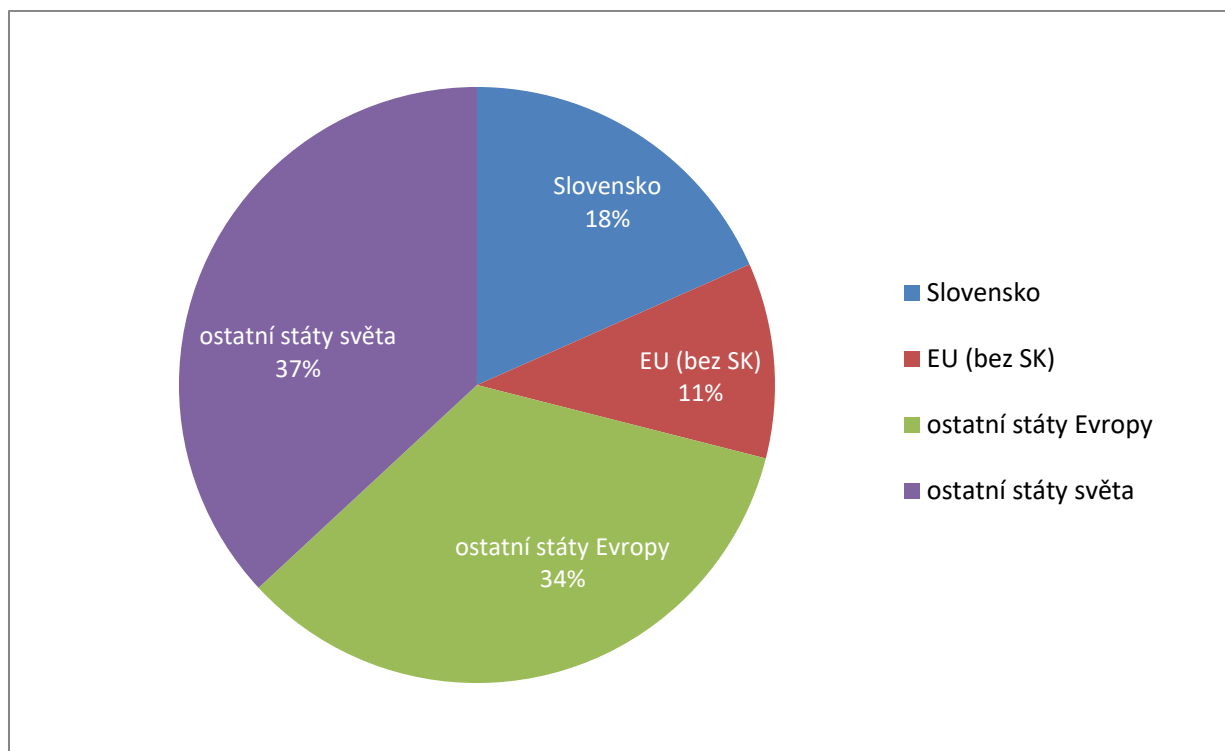

Složení dětí cizinců v MŠ

Cizinci celkem	10555

EU	990
Slovensko	1722
ostatní státy Evropy	3259
ostatní státy světa	3523

Dostupné z portálu www.inkluzivniskola.cz, vytvořeného společností META, o.p.s. za finanční podpory Ministerstva školství, mládeže a tělovýchovy ČR. Provoz portálu je spolufinancován z prostředků Evropského fondu pro integraci státních příslušníků třetích zemí.

MINISTERSTVO VNITRA
ČESKÉ REPUBLIKY