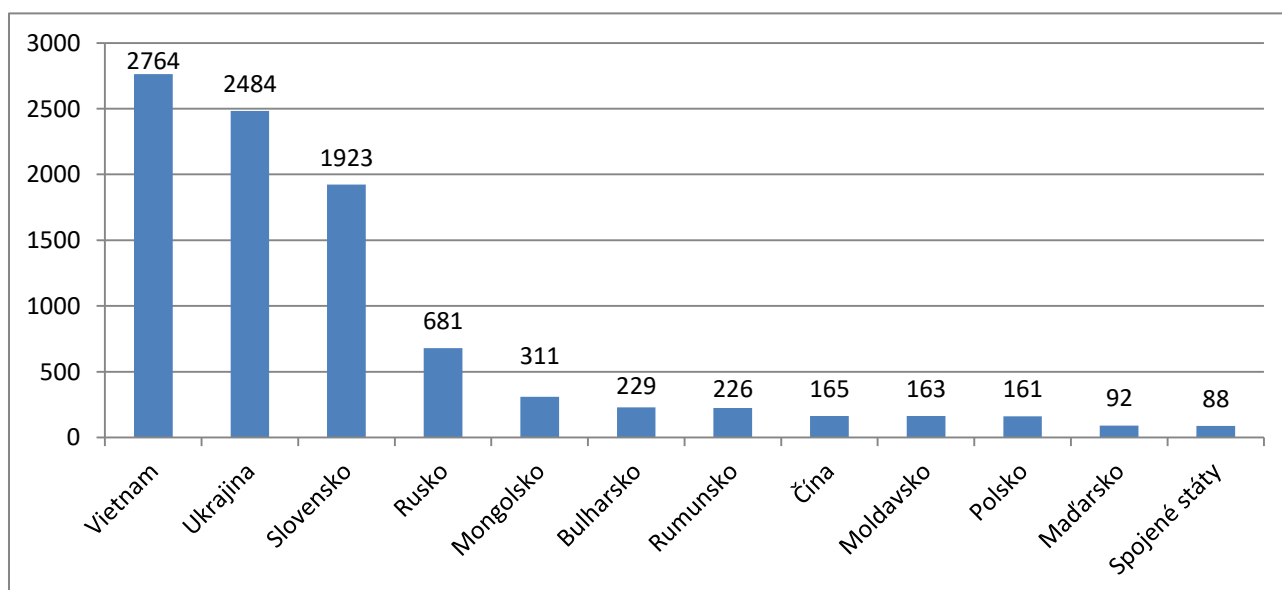

Nejčastěji zastoupené občanství v MŠ

Vietnam	2764
Ukrajina	2484
Slovensko	1923
Rusko	681
Mongolsko	311
Bulharsko	229
Rumunsko	226
Čína	165
Moldavsko	163
Polsko	161
Maďarsko	92
Spojené státy	88
Vietnam	2764
Ukrajina	2484
Slovensko	1923

Dostupné z portálu www.inkluzivniskola.cz, vytvořeného společností META, o.p.s. za finanční podpory Ministerstva školství, mládeže a tělovýchovy ČR. Provoz portálu je spolufinancován z prostředků Evropského fondu pro integraci státních příslušníků třetích zemí.

MINISTERSTVO VNITRA
ČESKÉ REPUBLIKY